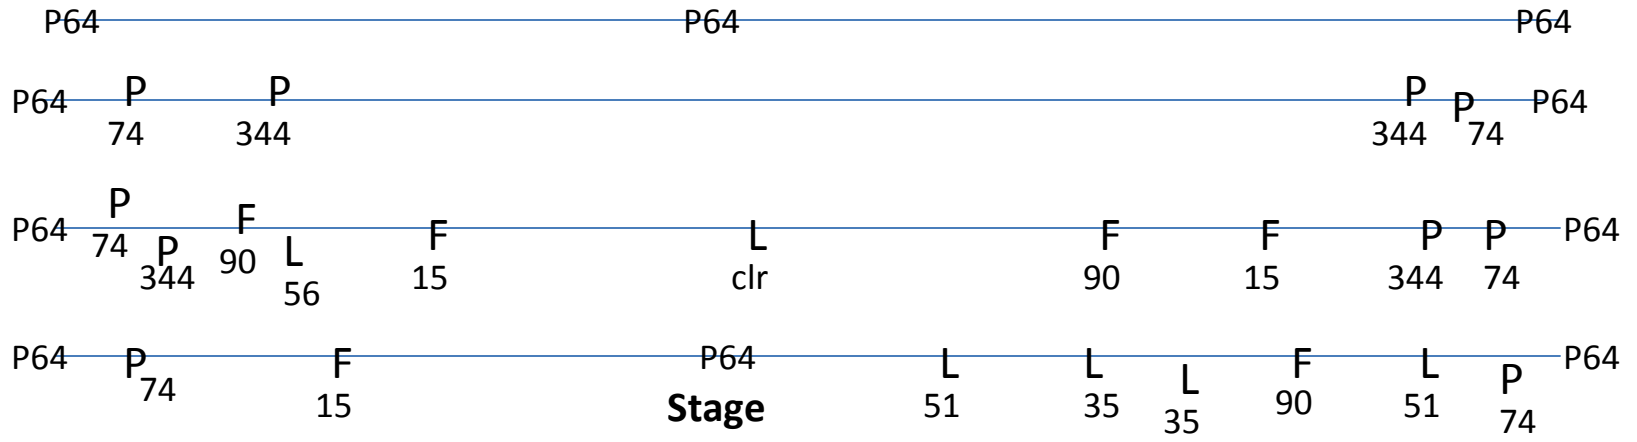

Black curtain

Empty light bar

**Audience**